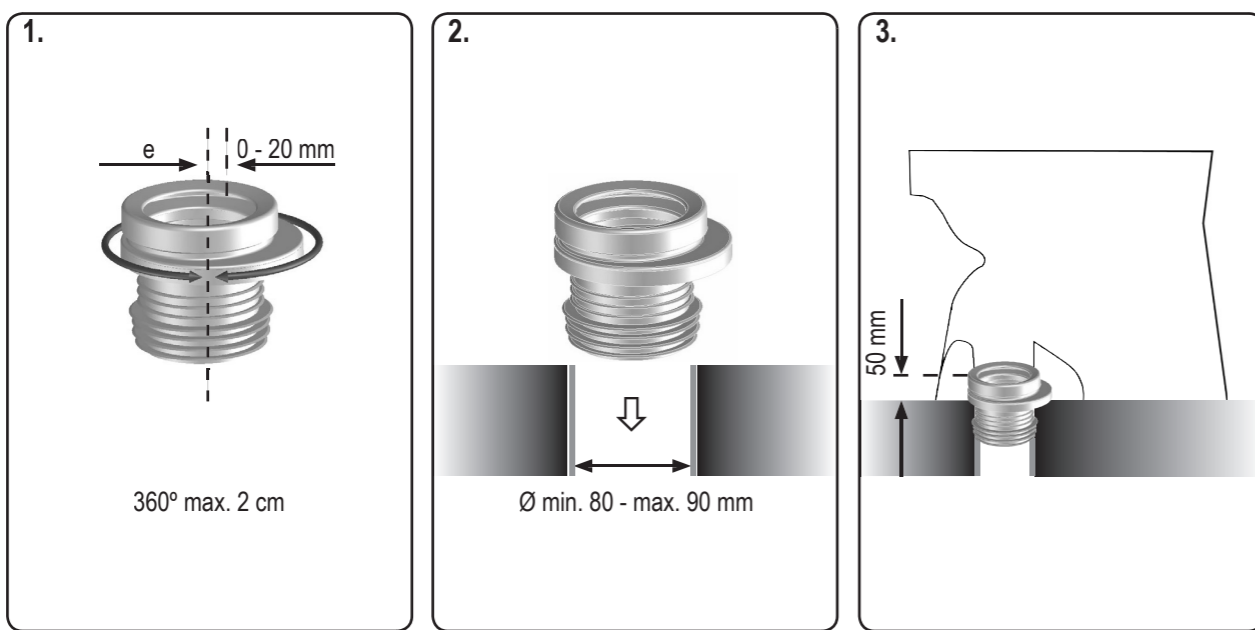

HL200/90VARIO DN 90

D WC - ANSCHLUSSMANSCHETTE **F** EXCENTRIQUE POUR BRANCHEMENT W.C. TUBE
I MANICOTTO PER VASO **CZ** MANŽETA PRO PŘIPOJENÍ WC **PL** KOLNIERZ POŁĄCZENIOWY DO WC
GB WC - CONNECTOR **SK** MANŽETA PRE PRIPOJENIE WC **SLO** WC EKSCENTRIČNI PRIKLJUČEK **RO** RACORD PT. VAS WC
PL KOLNIERZ POŁĄCZENIOWY DO WC **PYC** УНИТАЗНО ПРИСЪЕДИНЯЮЩАЯ
BUL СВЪРЪЗАЩ МАНШОН ЗА КЛ. СЕДАЛО