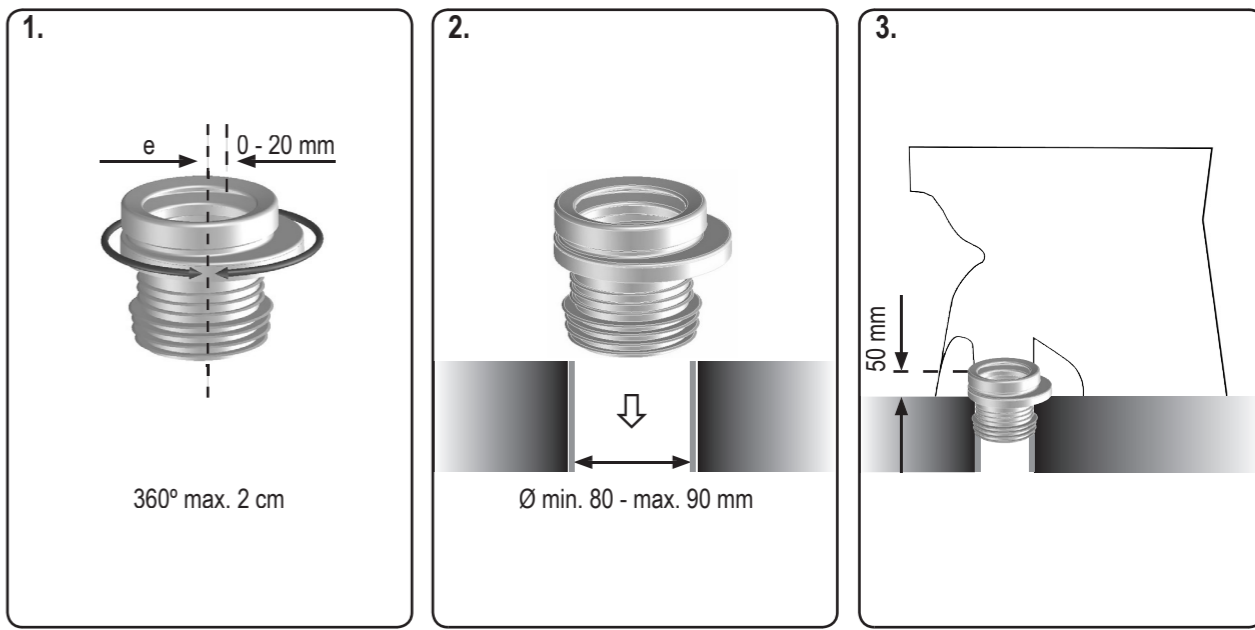

HL200/90VARIO DN 90

D WC - ANSCHLUSSMANSCHETTE **F** EXCENTRIQUE POUR BRANCHEMENT W.C. TUBE
I MANICOTTO PER VASO **CZ** MANŽETA PRO PŘIPOJENÍ WC **PL** KOLNIERZ POŁĄCZENIOWY DO WC
GB WC - CONNECTOR **SK** MANŽETA PRE PRIPOJENIE WC **SLO** WC EKSCENTRIČNI PRIKLJUČEK **RO** RACORD PT. VAS WC
PL KOLNIERZ POŁĄCZENIOWY DO WC **PYC** УНИТАЗНО ПРИСЪЕДИНЯЮЩАЯ
BUL СВЪРЪЗАЩ МАНШОН ЗА КЛ. СЕДАЛО