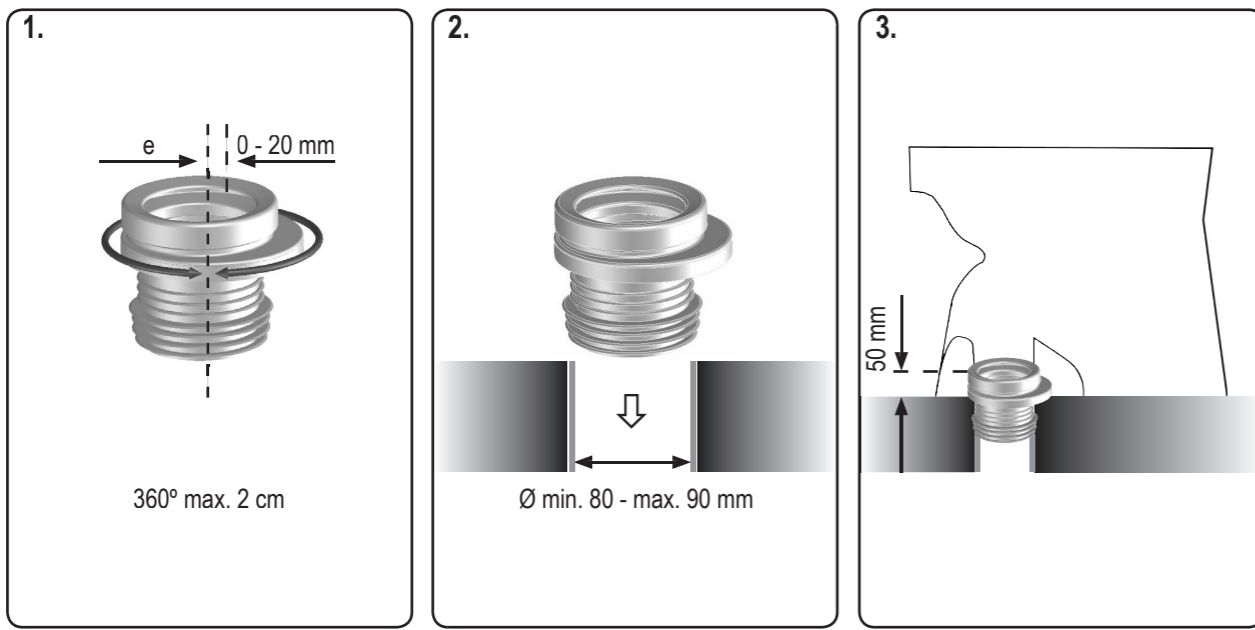

HL200/90VARIO DN 90

D WC - ANSCHLUSSMANSCHETTE **F** EXCENTRIQUE POUR BRANCHEMENT W.C. TUBE
I MANICOTTO PER VASO **CZ** MANŽETA PRO PŘIPOJENÍ WC **PL** KOLNIERZ POŁĄCZENIOWY DO WC
GB WC - CONNECTOR **SK** MANŽETA PRE PRIPOJENIE WC **SLO** WC EKSCENTRIČNI PRIKLJUČEK **RO** RACORD PT. VAS WC
PL KOLNIERZ POŁĄCZENIOWY DO WC **PYC** УНИТАЗНО ПРИСЪЕДИНЯЮЩАЯ
BUL СВЪРЪЗАЩ МАНШОН ЗА КЛ. СЕДАЛО