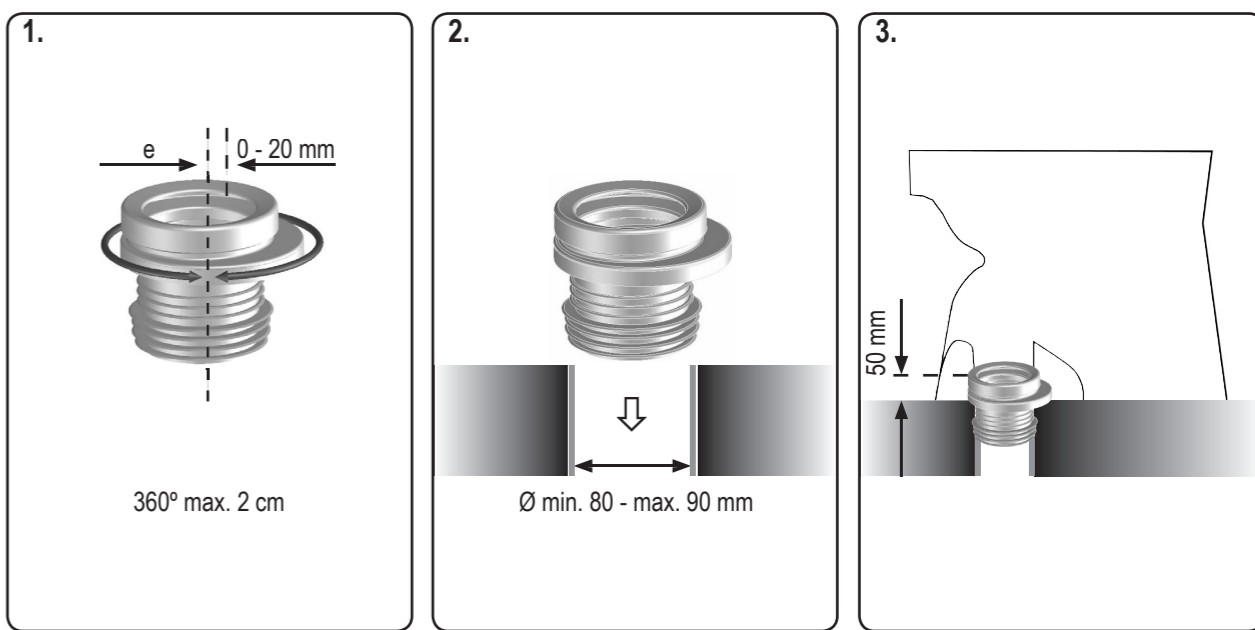

HL200/90VARIO DN 90

D WC - ANSCHLUSSMANSCHETTE **F** EXCENTRIQUE POUR BRANCHEMENT W.C. TUBE
I MANICOTTO PER VASO **CZ** MANŽETA PRO PŘIPOJENÍ WC **PL** KOLNIERZ POŁĄCZENIOWY DO WC
GB WC - CONNECTOR **SK** MANŽETA PRE PRIPOJENIE WC **SLO** WC EKSCENTRIČNI PRIKLJUČEK **RO** RACORD PT. VAS WC
PL KOLNIERZ POŁĄCZENIOWY DO WC **PYC** УНИТАЗНО ПРИСЪЕДИНЯЮЩАЯ
BUL СВЪРЪЗАЩ МАНШОН ЗА КЛ. СЕДАЛО