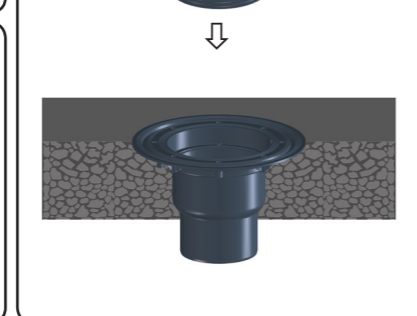

HL3910G

07.08.2019

D AUFSATZRAHMEN **TR** GÖVDE DÖKÜM ÇERÇEVELİ **H** RÁCSTARTÓ ELEM **RO** AJUTAJ CU RAMĂ
I CORNICE PORTAGRIGLIA **CZ/SK** NÁSTAVEC S RÁMEM **PL** RAMA NASADOWA **RUS** НАДСТАВНОЙ ЭЛЕМЕНТ
GB EXTENSION ELEMENT **HR** Ujjevni nastavak **SLO** OKVIRNI NASTAVEK **BG** НАСТАВКА