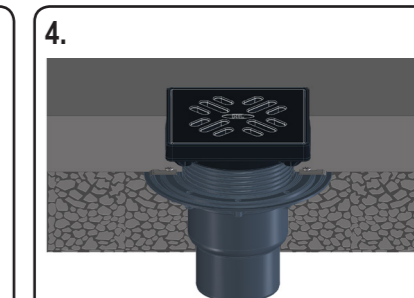

HL3910G

07.08.2019

D AUFSATZRAHMEN **TR** GÖVDE DÖKÜM ÇERÇEVELİ **H** RÁCSTARTÓ ELEM **RO** AJUTAJ CU RAMĂ
I CORNICE PORTAGRIGLIA **CZ/SK** NÁSTAVEC S RÁMEM **PL** RAMA NASADOWA **RUS** НАДСТАВНОЙ ЭЛЕМЕНТ
GB EXTENSION ELEMENT **HR** Ujjevni nastavak **SLO** OKVIRNI NASTAVEK **BG** НАСТАВКА