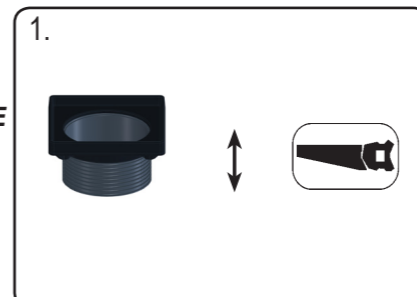

HL3910G

07.08.2019

D AUFSATZRAHMEN **TR** GÖVDE DÖKÜM ÇERÇEVELİ **H** RÁCSTARTÓ ELEM **RO** AJUTAJ CU RAMĂ
I CORNICE PORTAGRIGLIA **CZ/SK** NÁSTAVEC S RÁMEM **PL** RAMA NASADOWA **RUS** НАДСТАВНОЙ ЭЛЕМЕНТ
GB EXTENSION ELEMENT **HR** Ujjevni nastavak **SLO** OKVIRNI NASTAVEK **BG** НАСТАВКА