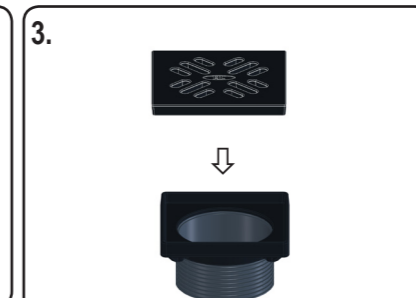

HL3910G

07.08.2019

D AUFSATZRAHMEN **TR** GÖVDE DÖKÜM ÇERÇEVELİ **H** RÁCSTARTÓ ELEM **RO** AJUTAJ CU RAMĂ
I CORNICE PORTAGRIGLIA **CZ/SK** NÁSTAVEC S RÁMEM **PL** RAMA NASADOWA **RUS** НАДСТАВНОЙ ЭЛЕМЕНТ
GB EXTENSION ELEMENT **HR** Ujjevni nastavak **SLO** OKVIRNI NASTAVEK **BG** НАСТАВКА