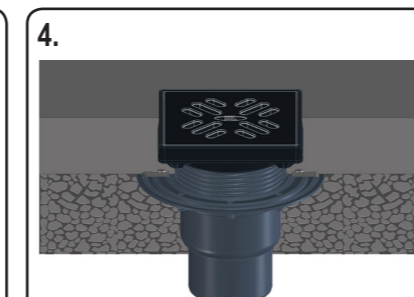

HL3910G

07.08.2019

D AUFSATZRAHMEN **TR** GÖVDE DÖKÜM ÇERÇEVELİ **H** RÁCSTARTÓ ELEM **RO** AJUTAJ CU RAMĂ
I CORNICE PORTAGRIGLIA **CZ/SK** NÁSTAVEC S RÁMEM **PL** RAMA NASADOWA **RUS** НАДСТАВНОЙ ЭЛЕМЕНТ
GB EXTENSION ELEMENT **HR** Ujjevni nastavak **SLO** OKVIRNI NASTAVEK **BG** НАСТАВКА