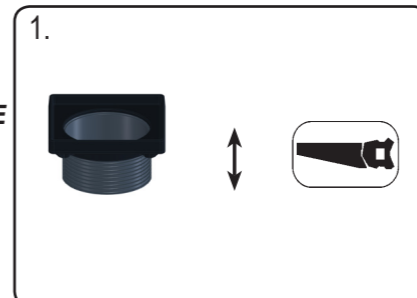

HL3910G

07.08.2019

D AUFSATZRAHMEN **TR** GÖVDE DÖKÜM ÇERÇEVELİ **H** RÁCSTARTÓ ELEM **RO** AJUTAJ CU RAMĂ
I CORNICE PORTAGRIGLIA **CZ/SK** NÁSTAVEC S RÁMEM **PL** RAMA NASADOWA **RUS** НАДСТАВНОЙ ЭЛЕМЕНТ
GB EXTENSION ELEMENT **HR** Ujjevni nastavak **SLO** OKVIRNI NASTAVEK **BG** НАСТАВКА