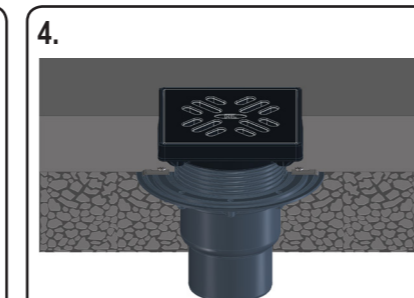

HL3910G

07.08.2019

D AUFSATZRAHMEN **TR** GÖVDE DÖKÜM ÇERÇEVELİ **H** RÁCSTARTÓ ELEM **RO** AJUTAJ CU RAMĂ
I CORNICE PORTAGRIGLIA **CZ/SK** NÁSTAVEC S RÁMEM **PL** RAMA NASADOWA **RUS** НАДСТАВНОЙ ЭЛЕМЕНТ
GB EXTENSION ELEMENT **HR** Ujjevni nastavak **SLO** OKVIRNI NASTAVEK **BG** НАСТАВКА