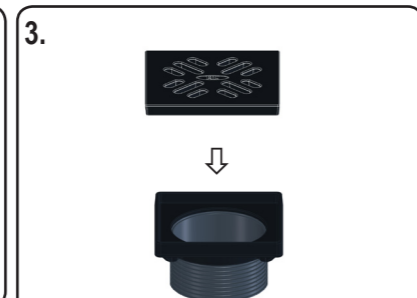

HL3910G

07.08.2019

D AUFSATZRAHMEN **TR** GÖVDE DÖKÜM ÇERÇEVELİ **H** RÁCSTARTÓ ELEM **RO** AJUTAJ CU RAMĂ
I CORNICE PORTAGRIGLIA **CZ/SK** NÁSTAVEC S RÁMEM **PL** RAMA NASADOWA **RUS** НАДСТАВНОЙ ЭЛЕМЕНТ
GB EXTENSION ELEMENT **HR** Ujjevni nastavak **SLO** OKVIRNI NASTAVEK **BG** НАСТАВКА