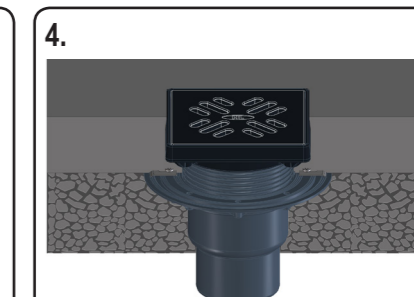

HL3910G

07.08.2019

D AUFSATZRAHMEN **TR** GÖVDE DÖKÜM ÇERÇEVELİ **H** RÁCSTARTÓ ELEM **RO** AJUTAJ CU RAMĂ
I CORNICE PORTAGRIGLIA **CZ/SK** NÁSTAVEC S RÁMEM **PL** RAMA NASADOWA **RUS** НАДСТАВНОЙ ЭЛЕМЕНТ
GB EXTENSION ELEMENT **HR** Ujjevni nastavak **SLO** OKVIRNI NASTAVEK **BG** НАСТАВКА