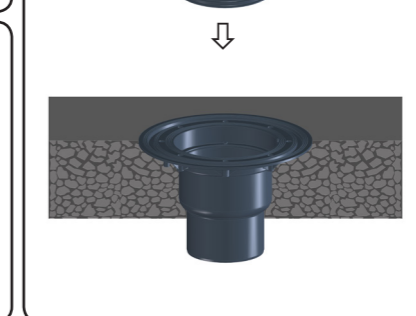

HL3910G

07.08.2019

D AUFSATZRAHMEN **TR** GÖVDE DÖKÜM ÇERÇEVELİ **H** RÁCSTARTÓ ELEM **RO** AJUTAJ CU RAMĂ
I CORNICE PORTAGRIGLIA **CZ/SK** NÁSTAVEC S RÁMEM **PL** RAMA NASADOWA **RUS** НАДСТАВНОЙ ЭЛЕМЕНТ
GB EXTENSION ELEMENT **HR** Ujjevni nastavak **SLO** OKVIRNI NASTAVEK **BG** НАСТАВКА