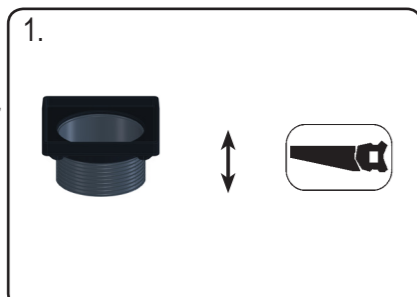

HL3910G

07.08.2019

D AUFSATZRAHMEN **TR** GÖVDE DÖKÜM ÇERÇEVELİ **H** RÁCSTARTÓ ELEM **RO** AJUTAJ CU RAMĂ
I CORNICE PORTAGRIGLIA **CZ/SK** NÁSTAVEC S RÁMEM **PL** RAMA NASADOWA **RUS** НАДСТАВНОЙ ЭЛЕМЕНТ
GB EXTENSION ELEMENT **HR** Ujjevni nastavak **SLO** OKVIRNI NASTAVEK **BG** НАСТАВКА