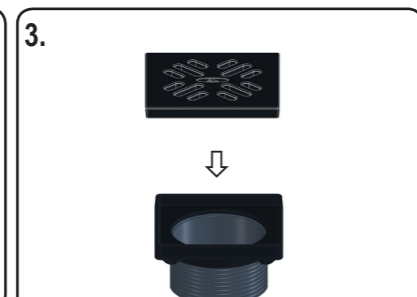

HL3910G

07.08.2019

D AUFSATZRAHMEN **TR** GÖVDE DÖKÜM ÇERÇEVELİ **H** RÁCSTARTÓ ELEM **RO** AJUTAJ CU RAMĂ
I CORNICE PORTAGRIGLIA **CZ/SK** NÁSTAVEC S RÁMEM **PL** RAMA NASADOWA **RUS** НАДСТАВНОЙ ЭЛЕМЕНТ
GB EXTENSION ELEMENT **HR** Ujjevni nastavak **SLO** OKVIRNI NASTAVEK **BG** НАСТАВКА