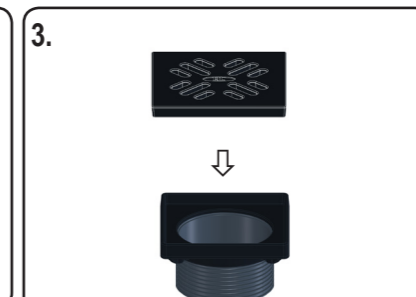

HL3910G

07.08.2019

D AUFSATZRAHMEN **TR** GÖVDE DÖKÜM ÇERÇEVELİ **H** RÁCSTARTÓ ELEM **RO** AJUTAJ CU RAMĂ
I CORNICE PORTAGRIGLIA **CZ/SK** NÁSTAVEC S RÁMEM **PL** RAMA NASADOWA **RUS** НАДСТАВНОЙ ЭЛЕМЕНТ
GB EXTENSION ELEMENT **HR** Ujjevni nastavak **SLO** OKVIRNI NASTAVEK **BG** НАСТАВКА