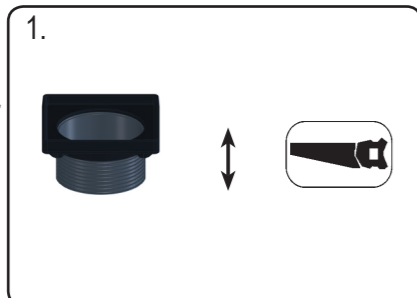

HL3910G

07.08.2019

D AUFSATZRAHMEN **TR** GÖVDE DÖKÜM ÇERÇEVELİ **H** RÁCSTARTÓ ELEM **RO** AJUTAJ CU RAMĂ
I CORNICE PORTAGRIGLIA **CZ/SK** NÁSTAVEC S RÁMEM **PL** RAMA NASADOWA **RUS** НАДСТАВНОЙ ЭЛЕМЕНТ
GB EXTENSION ELEMENT **HR** Ujjevni nastavak **SLO** OKVIRNI NASTAVEK **BG** НАСТАВКА