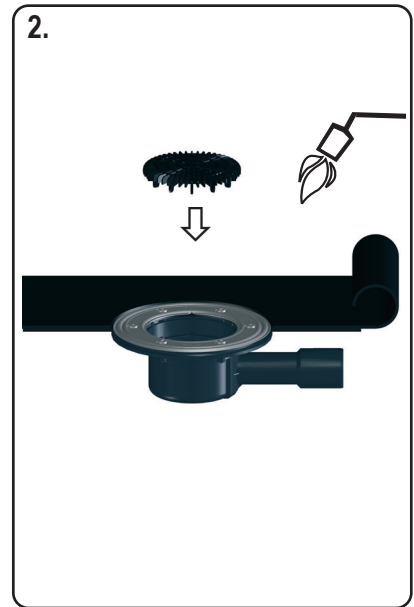

HL510KH

l/s = www.hl.at
DN40/50

D BALKON & TERRASSENABLAUF **TR** BALKON VE TERAS SÜZGEÇİ **H** TERASZLEFOLYÓ **RO** SIFON DE TERASĂ
I SCARICO PER TERRAZZI **CZ/SK** TERASOVÝ VŤOK **PL** WPUST BALKONOWY I TARASOWY **РУС** ТРАП ДЛЯ БАЛКОНОВ И ТЕРРАС
GB BALCONY & TERRACE DRAIN **HR** TERASNI I BALKONSKI ODVOD **SLO** TERASNI ODTOK **BUL** СИФОН ЗА ТЕРАСИ И БАЛКОНИ

29.02.2024

HL510KH

l/s = www.hl.at
DN40/50

D BALKON & TERRASSENABLAUF **TR** BALKON VE TERAS SÜZGEÇİ **H** TERASZLEFOLYÓ **RO** SIFON DE TERASĂ
I SCARICO PER TERRAZZI **CZ/SK** TERASOVÝ VŤOK **PL** WPUST BALKONOWY I TARASOWY **РУС** ТРАП ДЛЯ БАЛКОНОВ И ТЕРРАС
GB BALCONY & TERRACE DRAIN **HR** TERASNI I BALKONSKI ODVOD **SLO** TERASNI ODTOK **BUL** СИФОН ЗА ТЕРАСИ И БАЛКОНИ