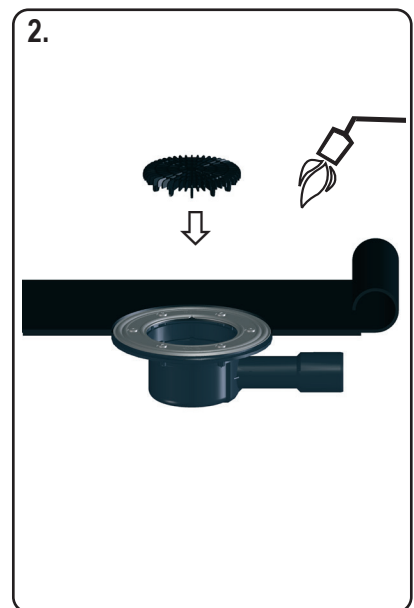

HL510KH

l/s = www.hl.at
DN40/50

D BALKON & TERRASSENABLAUF **TR** BALKON VE TERAS SÜZGEÇİ **H** TERASZLEFOLYÓ **RO** SIFON DE TERASĂ
I SCARICO PER TERRAZZI **CZ/SK** TERASOVÝ VŤOK **PL** WPUST BALKONOWY I TARASOWY **РУС** ТРАП ДЛЯ БАЛКОНОВ И ТЕРРАС
GB BALCONY & TERRACE DRAIN **HR** TERASNI I BALKONSKI ODVOD **SLO** TERASNI ODTOK **BUL** СИФОН ЗА ТЕРАСИ И БАЛКОНИ

29.02.2024

HL510KH

l/s = www.hl.at
DN40/50

D BALKON & TERRASSENABLAUF **TR** BALKON VE TERAS SÜZGEÇİ **H** TERASZLEFOLYÓ **RO** SIFON DE TERASĂ
I SCARICO PER TERRAZZI **CZ/SK** TERASOVÝ VŤOK **PL** WPUST BALKONOWY I TARASOWY **РУС** ТРАП ДЛЯ БАЛКОНОВ И ТЕРРАС
GB BALCONY & TERRACE DRAIN **HR** TERASNI I BALKONSKI ODVOD **SLO** TERASNI ODTOK **BUL** СИФОН ЗА ТЕРАСИ И БАЛКОНИ