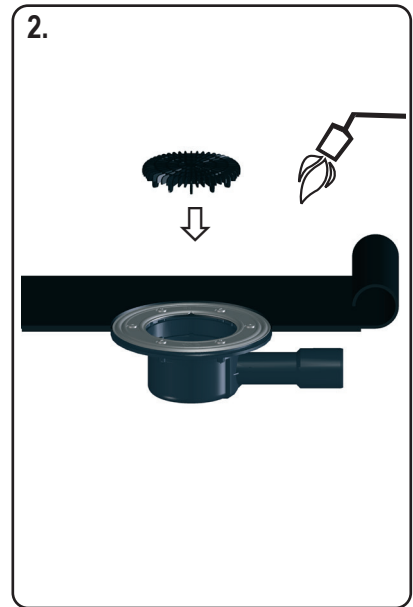

HL510KH

l/s = www.hl.at
DN40/50

D BALKON & TERRASSENABLAUF **TR** BALKON VE TERAS SÜZGEÇİ **H** TERASZLEFOLYÓ **RO** SIFON DE TERASĂ
I SCARICO PER TERRAZZI **CZ/SK** TERASOVÝ VŤOK **PL** WPUST BALKONOWY I TARASOWY **РУС** ТРАП ДЛЯ БАЛКОНОВ И ТЕРРАС
GB BALCONY & TERRACE DRAIN **HR** TERASNI I BALKONSKI ODVOD **SLO** TERASNI ODTOK **BUL** СИФОН ЗА ТЕРАСИ И БАЛКОНИ

29.02.2024

HL510KH

l/s = www.hl.at
DN40/50

D BALKON & TERRASSENABLAUF **TR** BALKON VE TERAS SÜZGEÇİ **H** TERASZLEFOLYÓ **RO** SIFON DE TERASĂ
I SCARICO PER TERRAZZI **CZ/SK** TERASOVÝ VŤOK **PL** WPUST BALKONOWY I TARASOWY **РУС** ТРАП ДЛЯ БАЛКОНОВ И ТЕРРАС
GB BALCONY & TERRACE DRAIN **HR** TERASNI I BALKONSKI ODVOD **SLO** TERASNI ODTOK **BUL** СИФОН ЗА ТЕРАСИ И БАЛКОНИ