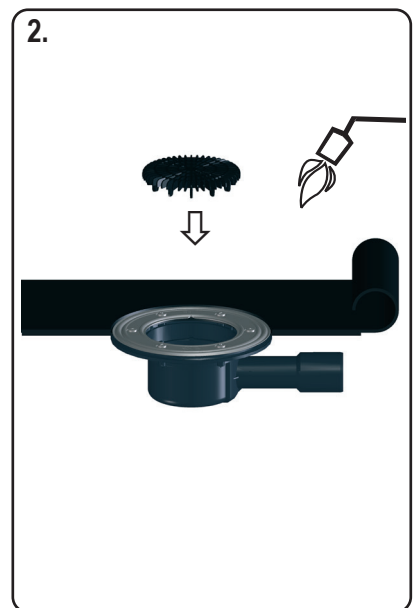

HL510KH

l/s = www.hl.at
DN40/50

D BALKON & TERRASSENABLAUF **TR** BALKON VE TERAS SÜZGEÇİ **H** TERASZLEFOLYÓ **RO** SIFON DE TERASĂ
I SCARICO PER TERRAZZI **CZ/SK** TERASOVÝ VŤOK **PL** WPUST BALKONOWY I TARASOWY **РУС** ТРАП ДЛЯ БАЛКОНОВ И ТЕРРАС
GB BALCONY & TERRACE DRAIN **HR** TERASNI I BALKONSKI ODVOD **SLO** TERASNI ODTOK **BUL** СИФОН ЗА ТЕРАСИ И БАЛКОНИ

29.02.2024

HL510KH

l/s = www.hl.at
DN40/50

D BALKON & TERRASSENABLAUF **TR** BALKON VE TERAS SÜZGEÇİ **H** TERASZLEFOLYÓ **RO** SIFON DE TERASĂ
I SCARICO PER TERRAZZI **CZ/SK** TERASOVÝ VŤOK **PL** WPUST BALKONOWY I TARASOWY **РУС** ТРАП ДЛЯ БАЛКОНОВ И ТЕРРАС
GB BALCONY & TERRACE DRAIN **HR** TERASNI I BALKONSKI ODVOD **SLO** TERASNI ODTOK **BUL** СИФОН ЗА ТЕРАСИ И БАЛКОНИ