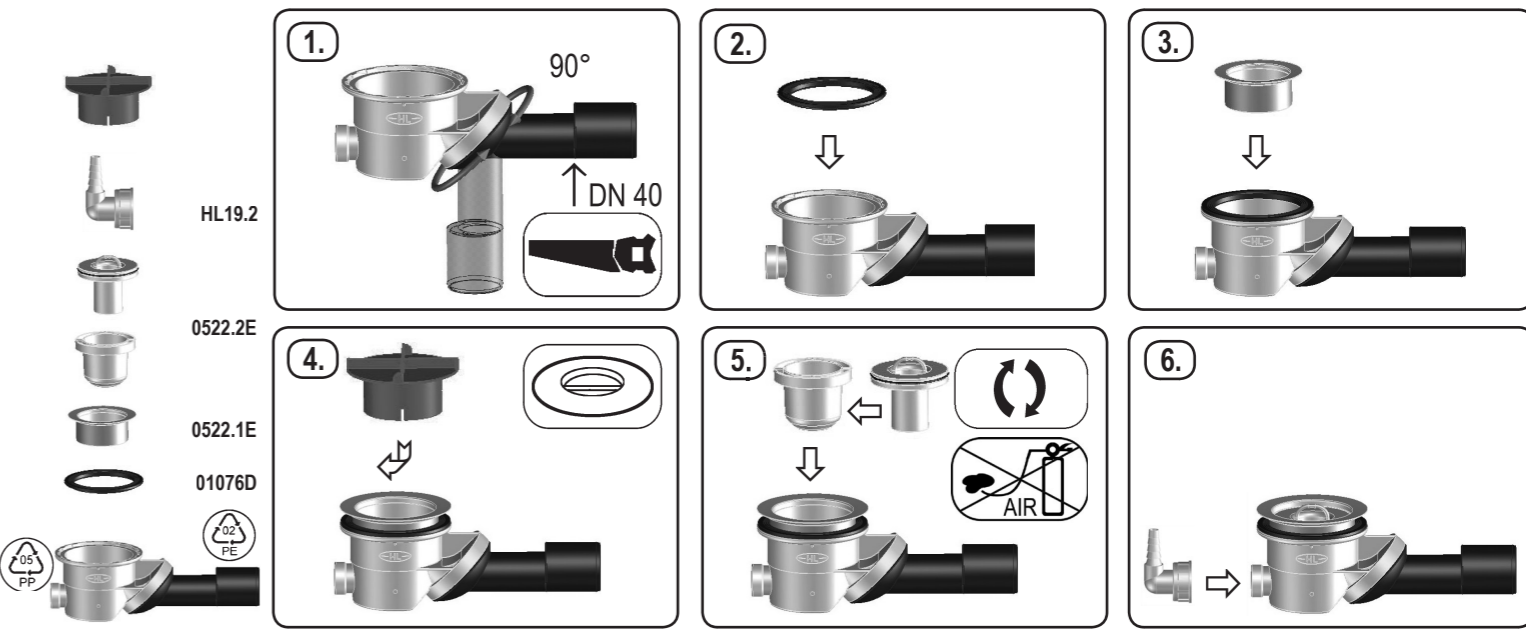

HL522V.0

30 l/min
DN 40/50

D BRAUSETASSENSIFON **F** SIPHON POUR BAC A DOUCHE **H** ZUHANYTÁLCASZIFON **RO** SIFON PT. CADĂ DE DUȘ
I SIFONE PER DOCCE **CZ** ZÁPACHOVÁ UZÁVĚRKA PRO VANY **PL** SYFON BRODZIKOWY **PYC** СИФОН С ПОВОРОТНЫМ
GB SIFON TRAP FOR SHOWERS **SK** ZÁPACHOVÁ UZÁVIERKA PRE SPRCHOVÉ VANE **SLO** SIFON ZA TUŠ KAD **BUL** СИФОН ЗА ДУШ-КАБИНА