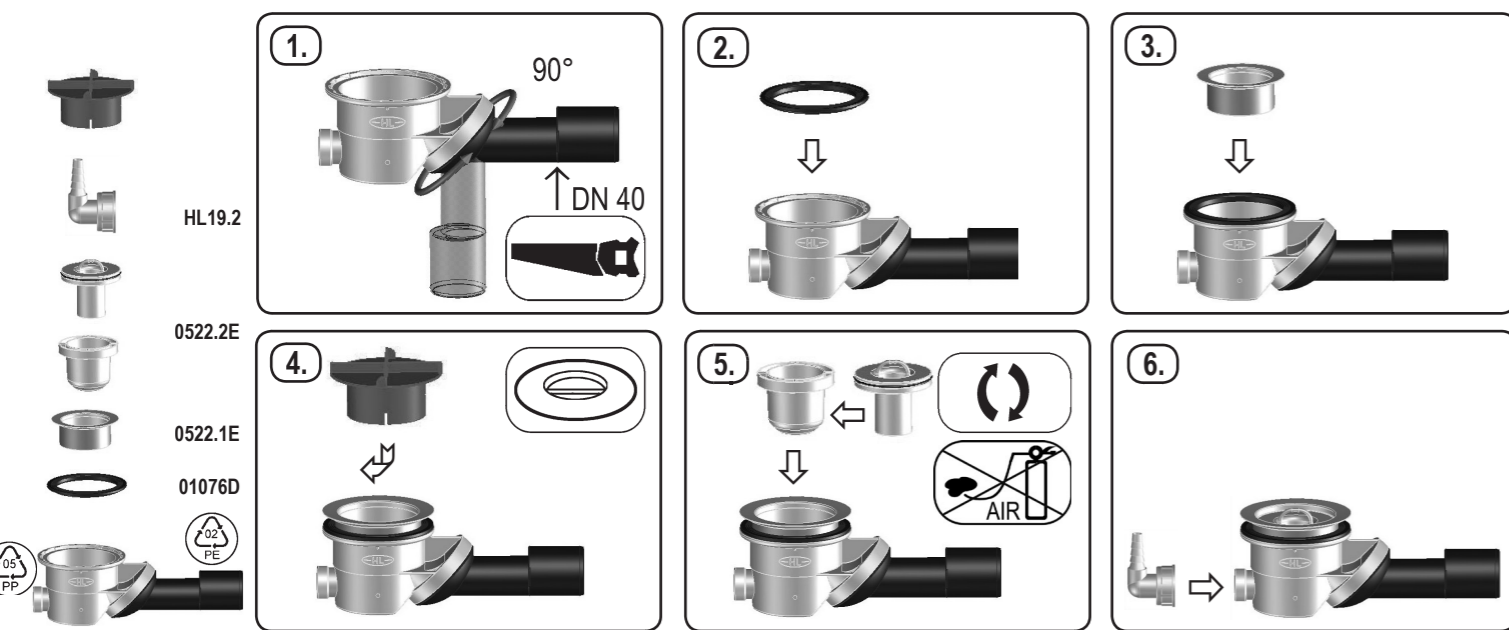

HL522V.0

30 l/min
DN 40/50

D BRAUSETASSENSIFON **F** SIPHON POUR BAC A DOUCHE **H** ZUHANYTÁLCASZIFON **RO** SIFON PT. CADĂ DE DUȘ
I SIFONE PER DOCCE **CZ** ZÁPACHOVÁ UZÁVĚRKA PRO VANY **PL** SYFON BRODZIKOWY **PYC** СИФОН С ПОВОРОТНЫМ
GB SIFON TRAP FOR SHOWERS **SK** ZÁPACHOVÁ UZÁVIERKA PRE SPRCHOVÉ VANE **SLO** SIFON ZA TUŠ KAD **BUL** СИФОН ЗА ДУШ-КАБИНА