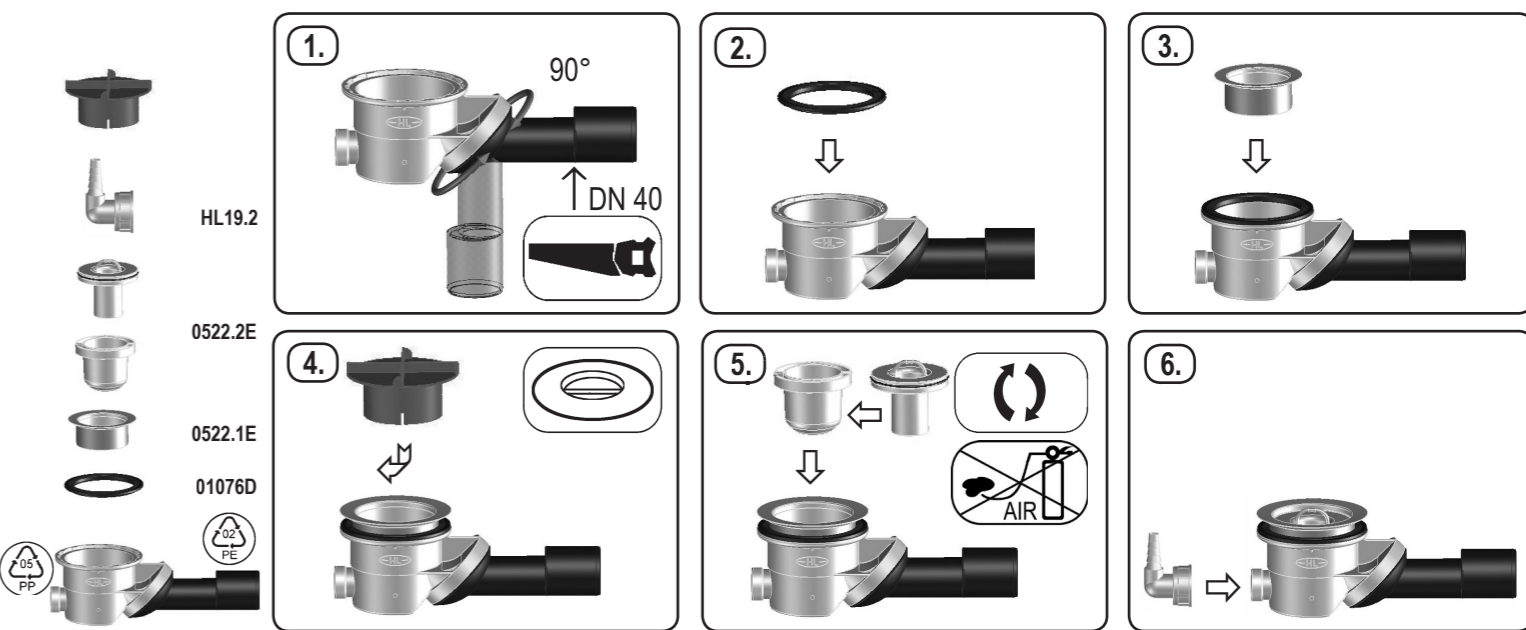

HL522V.0

30 l/min
DN 40/50

D BRAUSETASSENSIFON **F** SIPHON POUR BAC A DOUCHE **H** ZUHANYTÁLCASZIFON **RO** SIFON PT. CADĂ DE DUȘ
I SIFONE PER DOCCE **CZ** ZÁPACHOVÁ UZÁVĚRKA PRO VANY **PL** SYFON BRODZIKOWY **PYC** СИФОН С ПОВОРОТНЫМ
GB SIFON TRAP FOR SHOWERS **SK** ZÁPACHOVÁ UZÁVIERKA PRE SPRCHOVÉ VANE **SLO** SIFON ZA TUŠ KAD **BUL** СИФОН ЗА ДУШ-КАБИНА