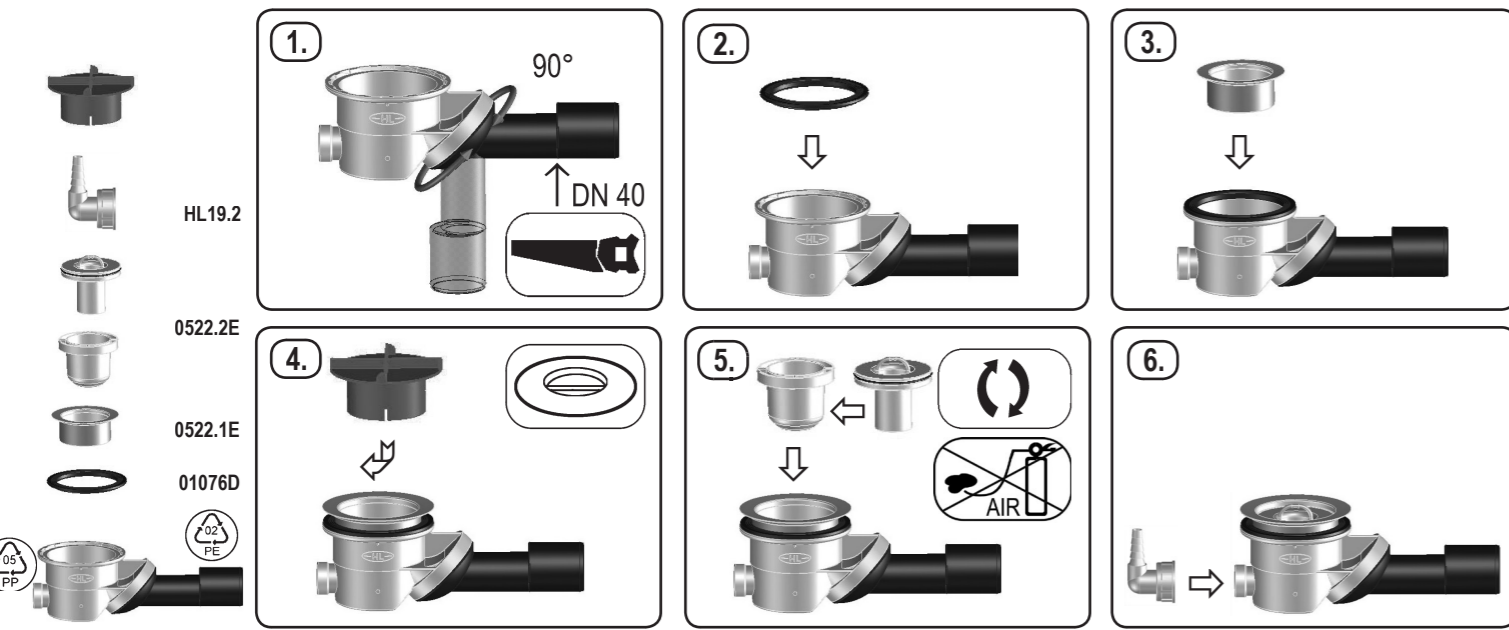

HL522V.0

30 l/min
DN 40/50

D BRAUSETASSENSIFON **F** SIPHON POUR BAC A DOUCHE **H** ZUHANYTÁLCASZIFON **RO** SIFON PT. CADĂ DE DUȘ
I SIFONE PER DOCCE **CZ** ZÁPACHOVÁ UZÁVĚRKA PRO VANY **PL** SYFON BRODZIKOWY **PYC** СИФОН С ПОВОРОТНЫМ
GB SIFON TRAP FOR SHOWERS **SK** ZÁPACHOVÁ UZÁVIERKA PRE SPRCHOVÉ VANE **SLO** SIFON ZA TUŠ KAD **BUL** СИФОН ЗА ДУШ-КАБИНА