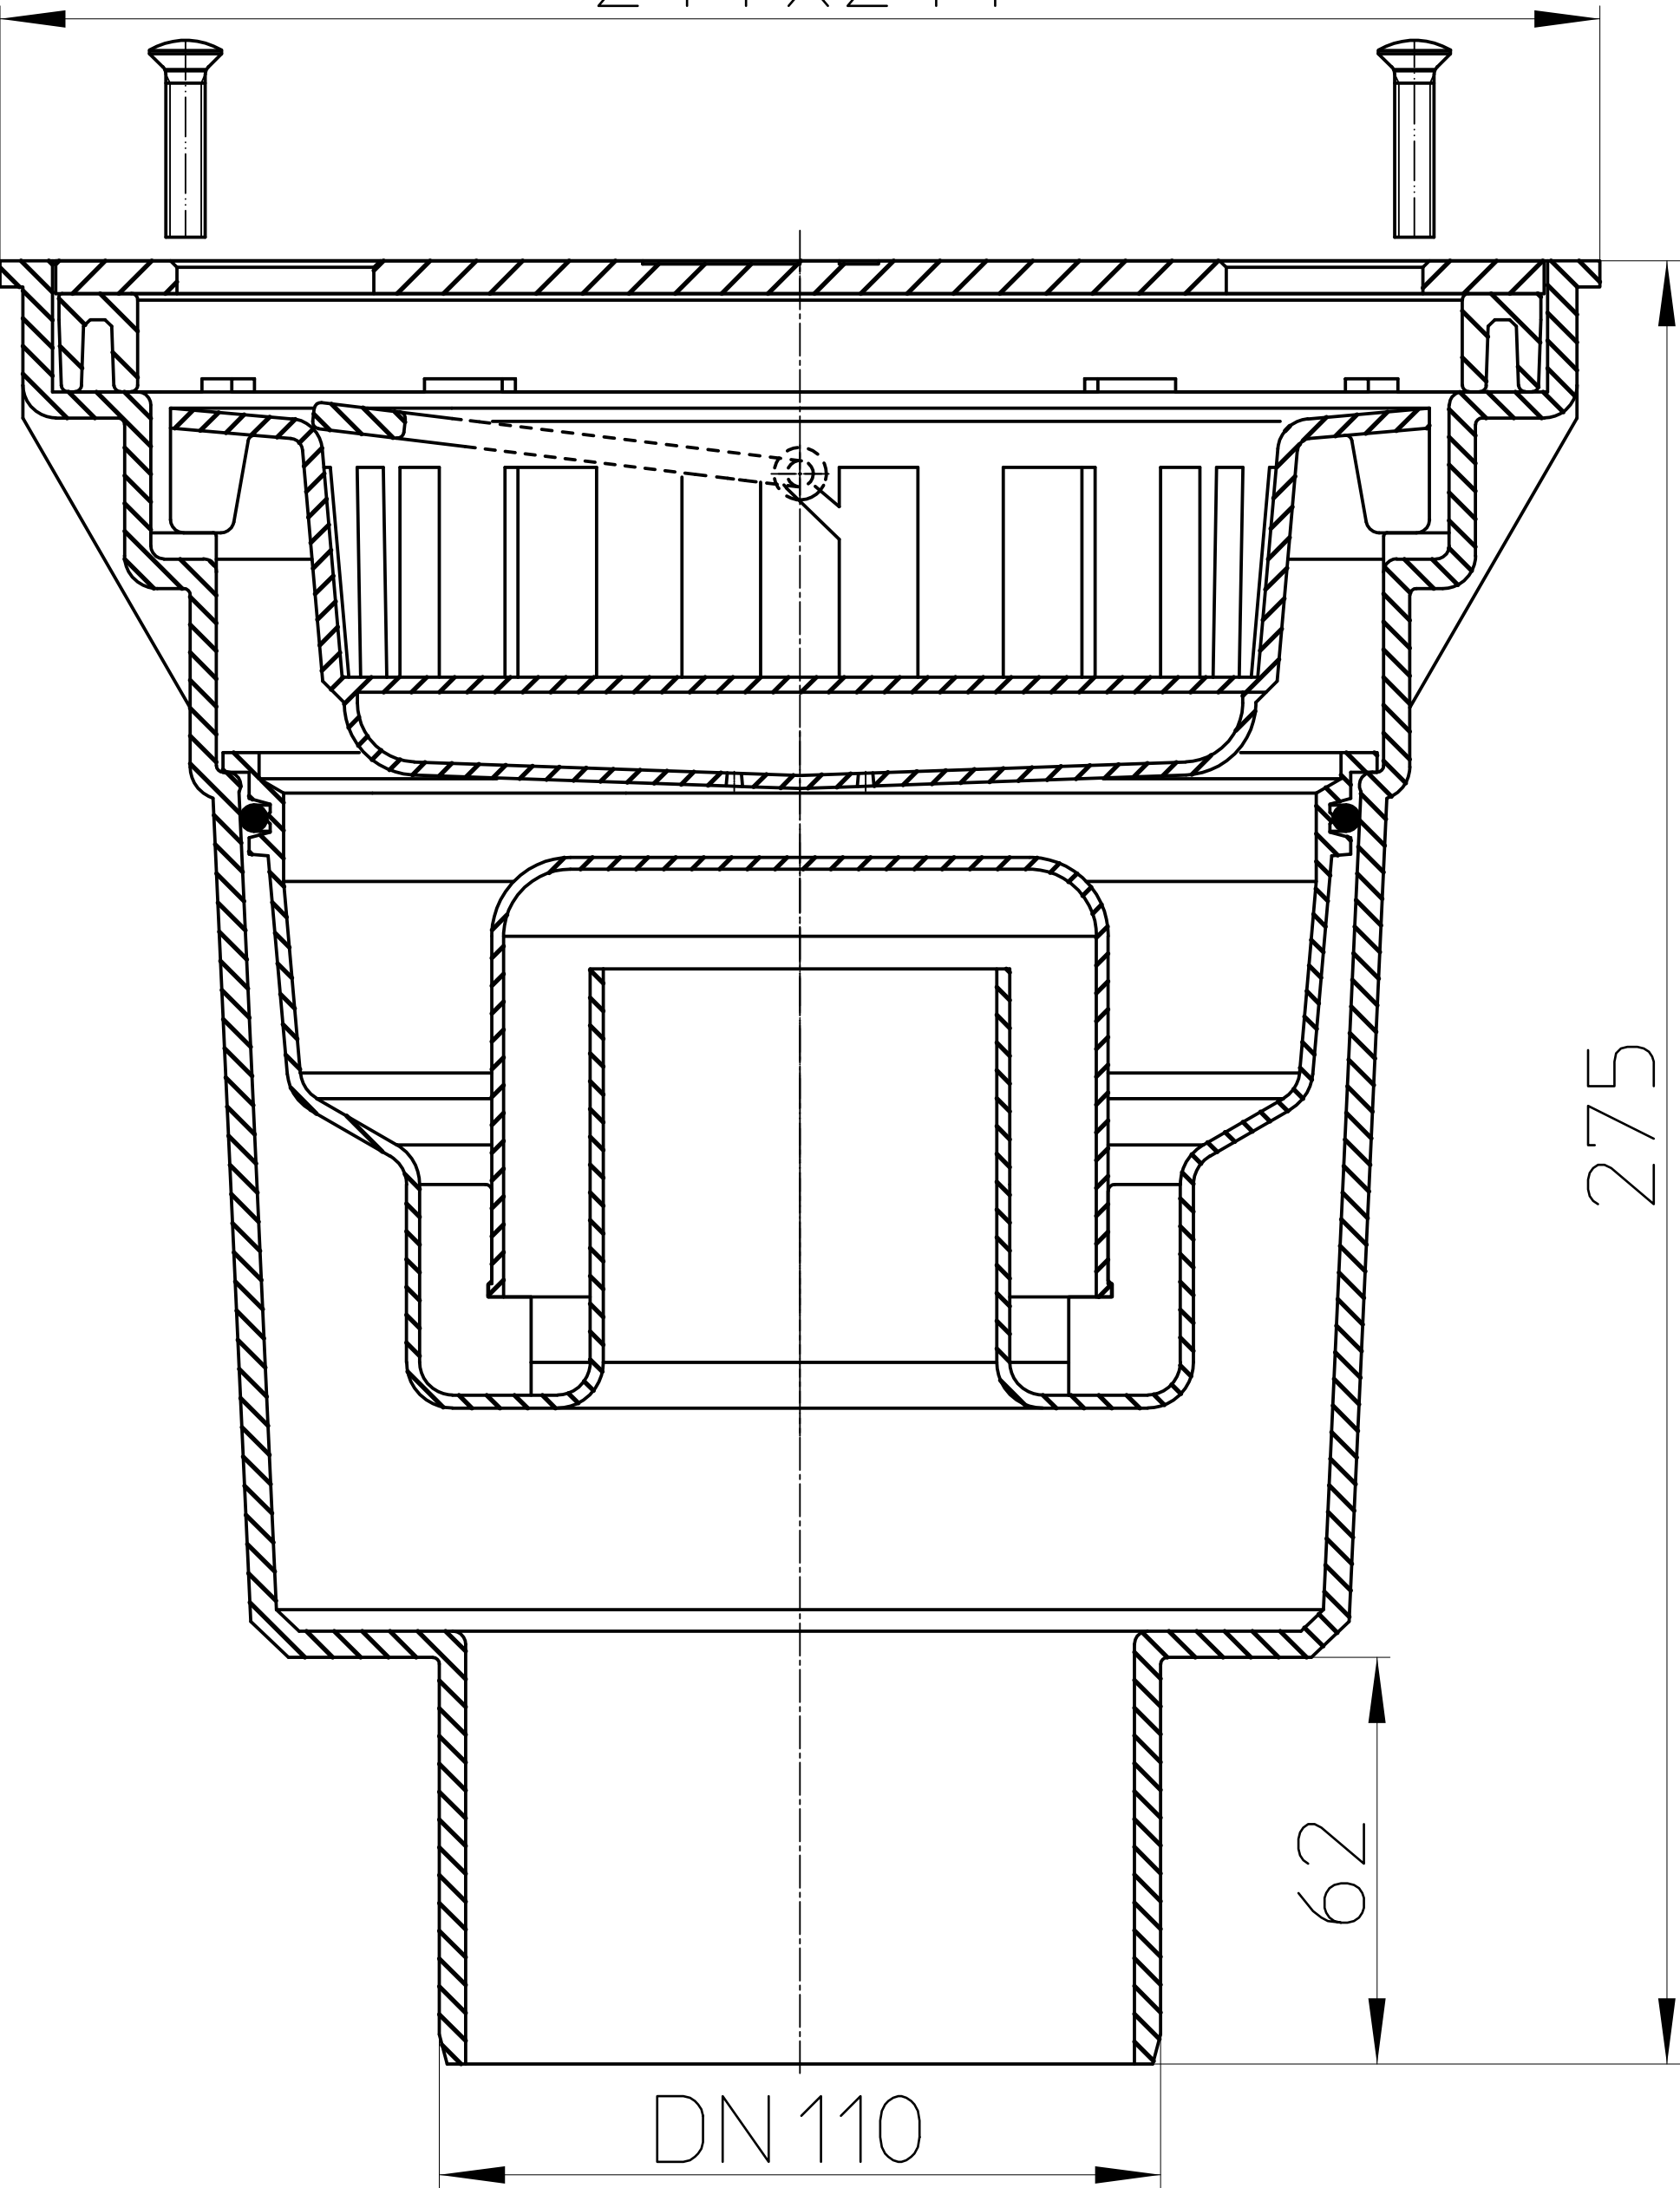

244 x 244

275

62

DN 110